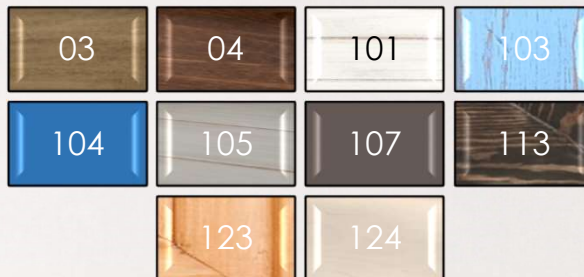

Κορνίζα φωτογραφιών

Plain Slim

Μασίφ ξύλο πεύκης 2,7cm, πλάτη mdf, τζάμι
κορνιζοποιίας

Επιτραπέζια Οριζόντια | Κάθετα

Τοίχου Οριζόντια | Κάθετα

10 X 15 κωδ 251-101

13 X 13 κωδ 251-102

15 X 20 κωδ 251-103

20 X 25 κωδ 251-104

20 X 30 κωδ 251-105

ΔΙΑΘΕΣΙΜΑ ΧΡΩΜΑΤΑ