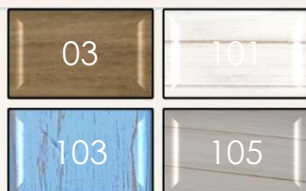

# Coastal square

**236-365**

Μασίφ ξύλο ελάτης, Κόντρα πλακέ σημύδας ή MDF

Χερούλια από φυσικό σκοινί jute

37,5X37,5X3,8εκ

ΔΙΑΘΕΣΙΜΑ ΧΡΩΜΑΤΑ

236-365

Είναι κατασκευασμένοι από μασίφ ελάτη και επιφάνεια από κόντρα πλακέ σημύδας ή MDF. Διαθέτουν λαβές από φυσικό σκοινί jute 6mm. Ελληνικής κατασκευής, με χειροποίητη τεχνητή παλαιώση και φινίρισμα από άχρωμο προστατευτικό βερνίκι 20% semi gloss mat. Η πρώτη ύλη επιτρέπει να εμφανίζονται τυχόν νερά ή ρόζοι. Το αντικείμενο ενδέχεται να φέρει ελάχιστες αποκλίσεις ανά προϊόν λόγω της χειροποίητης κατασκευής του.