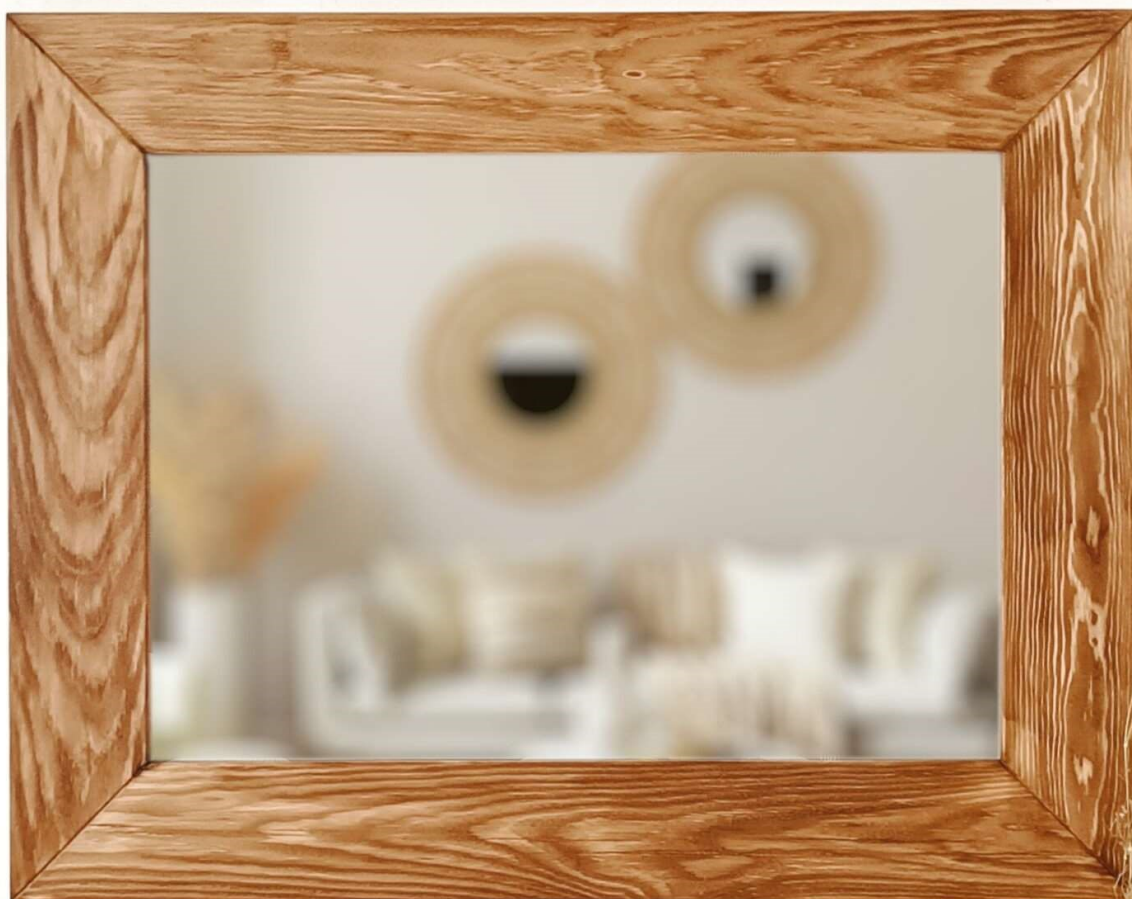

Ξύλινος καθρέπτης τοίχου "Plain Maxi". Είναι κατασκευασμένοι από πεύκο άροζο και ο καθρέπτης είναι 5χιλ. εξαιρετικής ποιότητας. Δυνατότητα οριζόντιας ή κάθετης στήριξης στον τοίχο κατόπιν συνεννόησης. Ελληνικής κατασκευής, με χειροποίητη τεχνητή παλαιώση και φινιρίσμα από άχρωμο προστατευτικό βερνίκι. Η πρώτη ύλη επιπρέπει να εμφανίζονται τυχόν νερά ή ρόζοι. Το αντικείμενο ενδέχεται να φέρει ελάχιστες αποκλίσεις ανά προϊόν λόγω της χειροποίητης κατασκευής του.