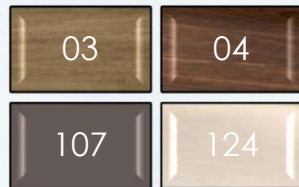

# Antique Mirror

**236-621**

Μασίφ ξύλο πεύκης

Μεταλλικά μπρονζέ χερούλια, Καθρέπτης

34X43X4εκ

ΔΙΑΘΕΣΙΜΑ ΧΡΩΜΑΤΑ

236-621

Είναι κατασκευασμένοι από πεύκο άροζο και διαθέτουν ασημί αντική μεταλλικές λαβές και επιφάνεια καθρέπτη. Ελληνικής κατασκευής, με χειροποίητη τεχνητή παλαιώση και φινιρίσμα από άχρωμο προστατευτικό βερνίκι 20% semi gloss mat. Η πρώτη ύλη επιτρέπει να εμφανίζονται τυχόν νερά ή ρόζοι. Το αντικείμενο ενδέχεται να φέρει ελάχιστες αποκλίσεις ανά προϊόν λόγω της χειροποίητης κατασκευής του.