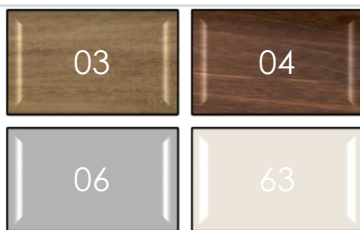

# Vintage wide

**236-134**

Μασίφ ξύλο ελάτης, Κόντρα πλακέ σημύδας ή  
MDF

Χερούλια από φυσικό σκοινί jute

24X51X3,8εκ

ΔΙΑΘΕΣΙΜΑ ΧΡΩΜΑΤΑ

236-134

Είναι κατασκευασμένοι από μασίφ ελάτη και επιφάνεια από κόντρα πλακέ σημύδας ή MDF. Διαθέτουν λαβές από φυσικό σκοινί jute 6mm. Ελληνικής κατασκευής, με χειροποίητη τεχνητή παλαιώση και φινιρίσμα από άχρωμο προστατευτικό βερνίκι 20% semi gloss mat. Η πρώτη ύλη επιτρέπει να εμφανίζονται τυχόν νερά ή ρόζοι. Το αντικείμενο ενδέχεται να φέρει ελάχιστες αποκλίσεις ανά προϊόν λόγω της χειροποίητης κατασκευής του.