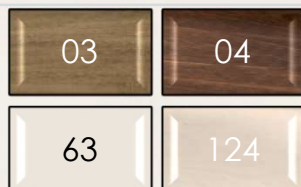

# Arte

**236-231**

Μασίφ ξύλο ελάτης,

Μεταλλικά χερούλια με πορσελάνη σε αντική  
ύφος

31X44X3,8εκ

ΔΙΑΘΕΣΙΜΑ ΧΡΩΜΑΤΑ

236-231

Είναι κατασκευασμένοι από μασίφ ξύλο ελάτης. Διαθέτουν λαβές αντική μεταλλικά χερούλια με πορσελάνη κρεμ. Ελληνικής κατασκευής, με χειροποίητη τεχνητή παλαιώση και φινιρίσμα από άχρωμο προστατευτικό βερνίκι 20% semi gloss mat. Η πρώτη ύλη επιτρέπει να εμφανίζονται τυχόν νερά ή ρόζοι. Το αντικείμενο ενδέχεται να φέρει ελάχιστες αποκλίσεις ανά προϊόν λόγω της χειροποίητης κατασκευής του.