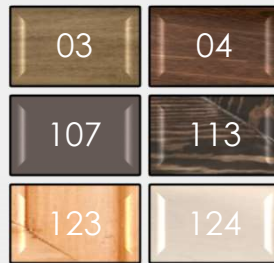

Κορνίζα φωτογραφιών

Antique

Μασίφ ξύλο πεύκης 3,5cm, πλάτη mdf,
τζάμι κορνιζοποιίας

Επιτραπέζια Οριζόντια | Κάθετα

Τοίχου Οριζόντια | Κάθετα

10 X 15 κωδ 249-101

13 X 13 κωδ 249-102

15 X 20 κωδ 249-103

20 X 25 κωδ 249-104

20 X 30 κωδ 249-105

ΔΙΑΘΕΣΙΜΑ ΧΡΩΜΑΤΑ

249-101

Ξύλινη κορνίζα φωτογραφιών "Antique". Το πλάτος της κορνίζας είναι 3,5 εκατοστά. Είναι κατασκευασμένες από πεύκο άροζο και διαθέτουν sliding back όπου ρυθμίζουν τη κλίση σε επιτραπέζια θέση (οριζόντια ή κάθετη) καθώς επίσης έχουν την δυνατότητα να κρεμαστούν στον τοίχο. Ελληνικής κατασκευής, με χειροποίητη τεχνητή παλαιώση και φινιρίσμα από άχρωμο προστατευτικό βερνίκι. Η πρώτη ύλη επιτρέπει να εμφανίζονται τυχόν νερά ή ρόζοι. Το αντικείμενο ενδέχεται να φέρει ελάχιστες αποκλίσεις ανά προϊόν λόγω της χειροποίητης κατασκευής του.