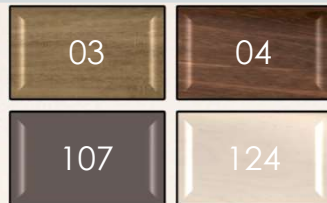

# Vintage Medium

**236-102**

Μασίφ ξύλο ελάτης, Κόντρα πλακέ σημύδας  
ή MDF

Χερούλια από φυσικό σκοινί jute

27X37X3,8εκ

ΔΙΑΘΕΣΙΜΑ ΧΡΩΜΑΤΑ

236-102

Είναι κατασκευασμένοι από μασίφ ελάτη και επιφάνεια από κόντρα πλακέ σημύδας ή MDF. Διαθέτουν λαβές από φυσικό σκοινί jute 6mm. Ελληνικής κατασκευής, με χειροποίητη τεχνητή παλαίωση και φινιρίσμα από άχρωμο προστατευτικό βερνίκι 20% semi gloss mat. Η πρώτη ύλη επιτρέπει να εμφανίζονται τυχόν νερά ή ρόζοι. Το αντικείμενο ενδέχεται να φέρει ελάχιστες αποκλίσεις ανά προϊόν λόγω της χειροποίητης κατασκευής του.

Δίσκος Σερβιρίσματος

Ideal

236-701

Μασίφ ξύλο ελάτης, Κόντρα πλακέ σημύδας

Χερούλια μεταλλικά μπρονζέ αντική

31X44X3,8εκ

ΔΙΑΘΕΣΙΜΑ ΧΡΩΜΑΤΑ

236-701