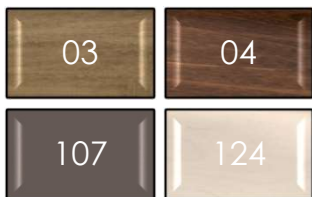

# Antique

236-611

Μασίφ ξύλο πεύκης, Κόντρα πλακέ σημύδας

Χερούλια από φυσικό σκοινί jute

34X43X4εκ

ΔΙΑΘΕΣΙΜΑ ΧΡΩΜΑΤΑ

236-611

Είναι κατασκευασμένοι από πεύκο άροζο και επιφάνεια από κόντρα πλακέ σημύδας. Διαθέτουν λαβές από φυσικό σκοινί jute 6mm. Ελληνικής κατασκευής, με χειροποίητη τεχνητή παλαιώση και φινιρίσμα από άχρωμο προστατευτικό βερνίκι 20% semi gloss mat. Η πρώτη ύλη επιτρέπει να εμφανίζονται τυχόν νερά ή ρόζοι. Το αντικείμενο ενδέχεται να φέρει ελάχιστες αποκλίσεις ανά προϊόν λόγω της χειροποίητης κατασκευής του.